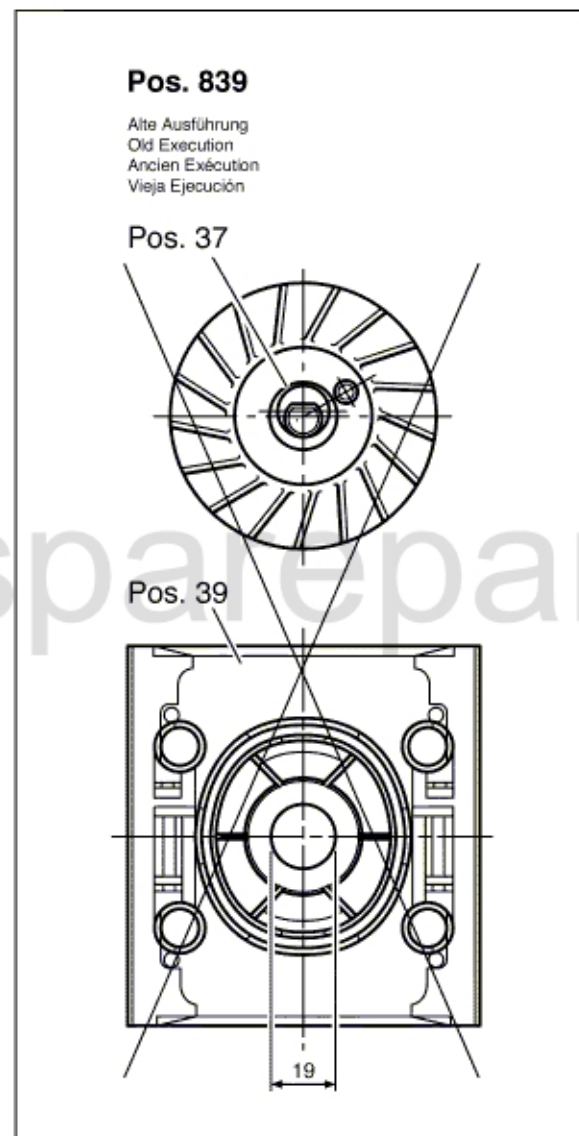

0 601 289 003

Stand } ~~98~~
Issue } 98-11-12

Fig./Abb. 2

Änderungen vorbehalten
Modifications reserved
Modifications reserves
Salvo modificaciones
Robert Bosch GmbH
Geschäftsbereich Elektrowerkzeuge
70745 Leinfelden-Echterdingen