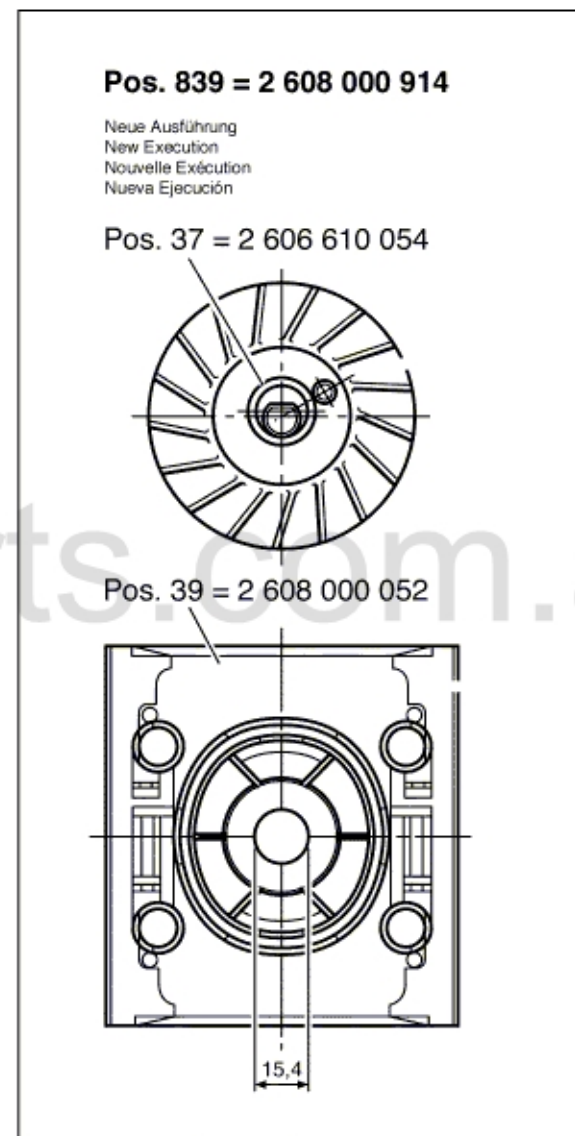

0 601 289 003

Stand } ~~98~~
Issue } 98-11-12

Fig./Abb. 2

Änderungen vorbehalten
Modifications reserved
Modifications reserves
Salvo modificaciones
Robert Bosch GmbH
Geschäftsbereich Elektrowerkzeuge
70745 Leinfelden-Echterdingen